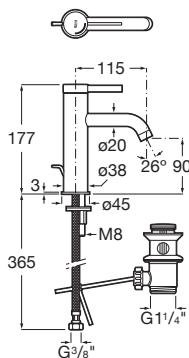

CARACTERISTICI

- Economie de apă și de energie
- Filet racord apă: 3/8"
- Finisaj: Crom
- Furtunuri de alimentare flexibile incluse
- Locație de aplicare: Lavoar
- Mounting type: Montat pe margine
- Poziție centrală apă rece
- Scurgere automată
- Tip de scurgere: Scurgere automată
- Tip mixer: Cu monocomandă

Evershine

SoftTurn®

ONA

Baterie lavoar cu aerator, ventil și racorduri flexibile; tehnologie Cold Start

PRE (FĂRĂ TVA) (FĂRĂ TVA)

702,00 LEI

SCHIȚE TEHNICE